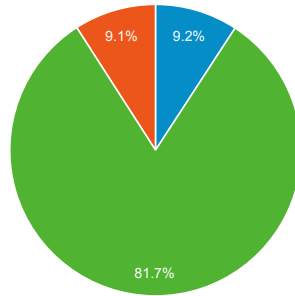

http://ep.tku.edu.tw - http://ep.tku.edu.tw
ep.tku.edu.tw

2013/7/15 - 2013/7/21

流量來源總覽

● 造訪百分比: 100.00%

總覽

有 957 人來過此網站

■ 搜尋流量 ■ 推薦連結流量 ■ 直接流量 ■ 廣告活動

關鍵字	造訪	% 造訪
1. (not provided)	40	45.45%
2. 淡江大學入學訊息	2	2.27%
3. 電影院打工	2	2.27%
4. 12怒漢 片首法官對陪審團說	1	1.14%
5. 12怒漢 法官對陪審員	1	1.14%
6. 12怒漢片首法官對陪審員作何交代	1	1.14%
7. 小亨利四格漫畫教學	1	1.14%
8. 工作經驗分享範例	1	1.14%
9. 李家同+競爭力	1	1.14%
10. 宜蘭縣國華國中 張俊傑老師	1	1.14%