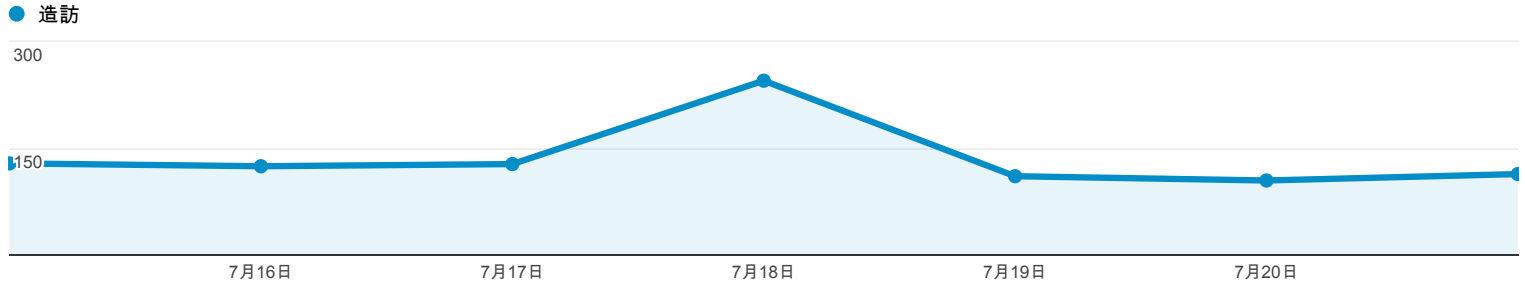

http://ep.tku.edu.tw - http://ep.tku.edu.tw
ep.tku.edu.tw

2013/7/15 - 2013/7/21

流量來源總覽

● 造訪百分比: 100.00%

總覽

有 957 人來過此網站

■ 搜尋流量 ■ 推薦連結流量 ■ 直接流量 ■ 廣告活動

關鍵字	造訪	% 造訪
1. (not provided)	40	45.45%
2. 淡江大學入學訊息	2	2.27%
3. 電影院打工	2	2.27%
4. 12怒漢 片首法官對陪審團說	1	1.14%
5. 12怒漢 法官對陪審員	1	1.14%
6. 12怒漢片首法官對陪審員作何交代	1	1.14%
7. 小亨利四格漫畫教學	1	1.14%
8. 工作經驗分享範例	1	1.14%
9. 李家同+競爭力	1	1.14%
10. 宜蘭縣國華國中 張俊傑老師	1	1.14%